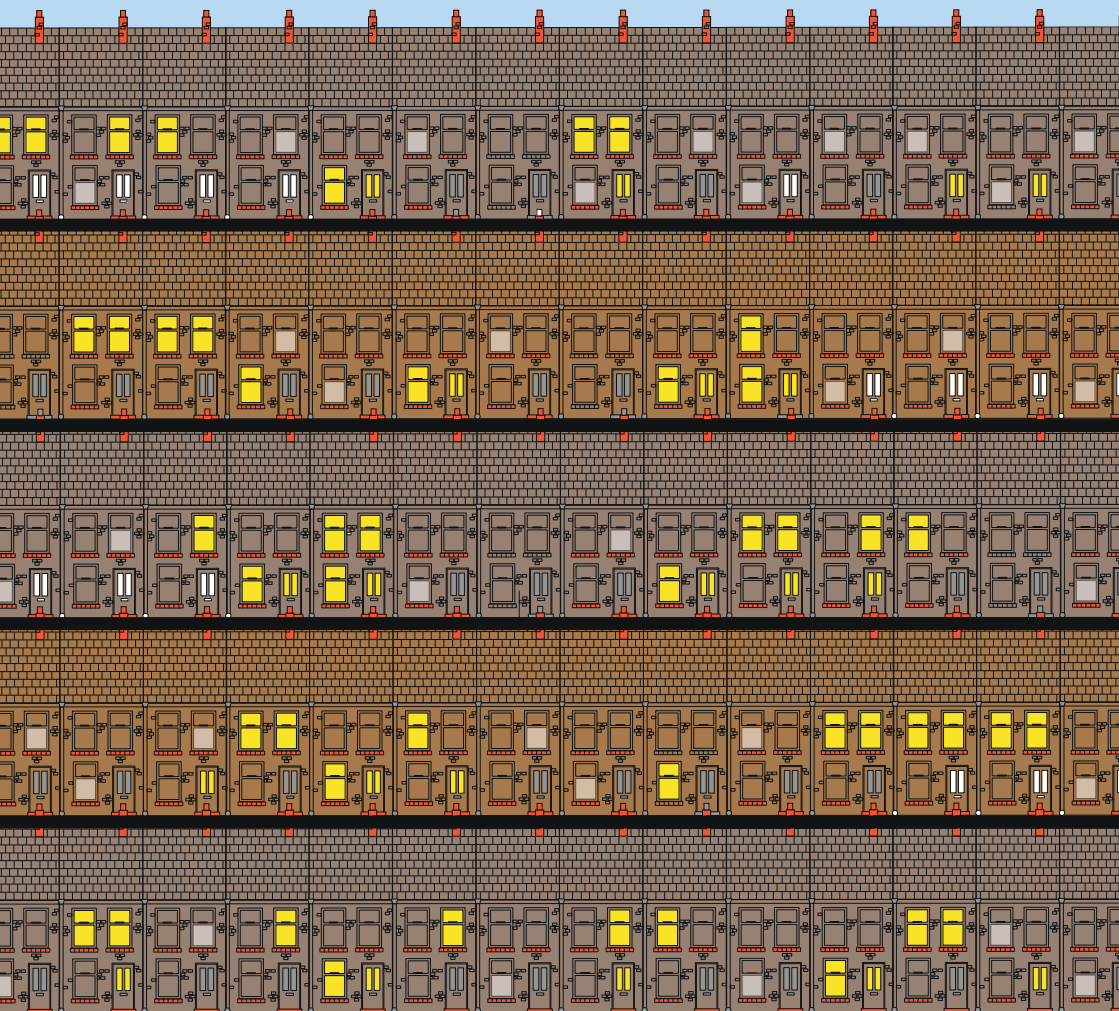

EIN HYSTADEGAU ALLWEDDOL AR GYFER CYMRU

Diogelwch 
Trydanol yn Gyntaf

Arbenigwyr diogelwch trydan y DU

EIN POLISI ALLWEDDOL AR GYFER **CYMRU**

1. Lleihau nifer y tanau mewn tai sy'n cael eu hachosi gan drydan
2. Diogelu pob aelwyd rhag tanau a achosir gan drydan, waeth a ydynt yn rhentu neu'n berchen ar eu cartrefi eu hunain
3. Cyflwyno archwiliadau diogelwch trydanol bob pum mlynedd yn y Sectorau Rhentu Preifat a Rhentu Cymdeithasol
4. Pob cartref gyda pherson dros 80 i dderbyn archwiliad diogelwch trydanol am ddim
5. Wythnos Diogelwch Trydanol pwrpasol ac ymgyrch genedlaethol yn y cyfryngau i atal tanau trydanol yng nghartrefi Cymru
6. Cyllid wedi'i neilltuo i ddatrys problemau diogelwch trydanol a nodwyd drwy Ymweliadau Diogelwch yn y Cartref ar gyfer y cartrefi mwyaf agored i niwed